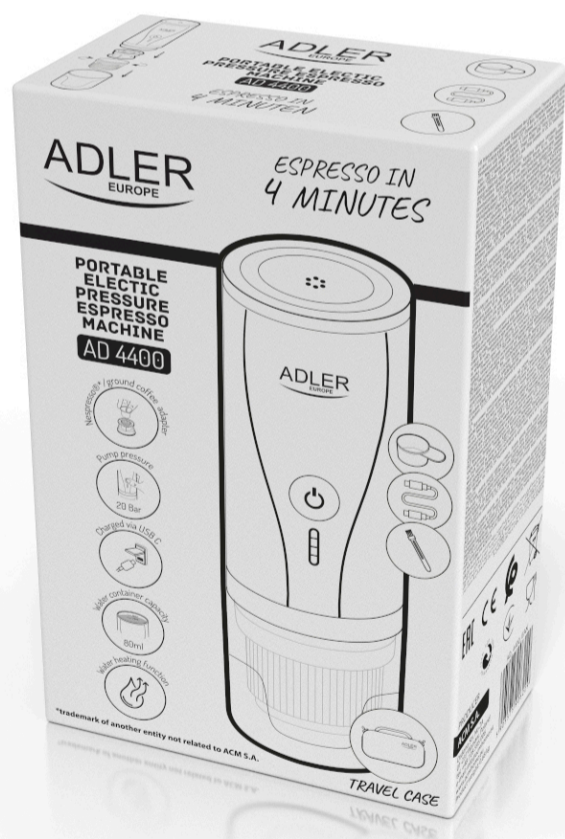

Audio

Dom

Wypoczynek

Kuchnia

Zdrowie

Łazienka

Uroda

Ekspres przenośny do kawy | Bateria 7500mAh | Ciśnienie 20 BAR | Zasilanie USB Adler AD 4400  
 Przenośny elektryczny ekspres ciśnieniowy do kawy  
 Funkcja podgrzewania wody  
 Ciśnienie pompy 20 Bar  
 Pojemność zbiornika na wodę: 80ml  
 Temperatura wody po podgrzaniu: 92C  
 Espresso w 4 minuty  
 Adapter na kawę mieloną  
 Adapter na kapsułki Nespresso®\*  
 4 filiżanki espresso na jednym ładowaniu  
 Ładowany przez przewód USB C 60cm (w zestawie)  
 Moc urządzenia: 90W  
 Etui podróżne  
 Pojemność baterii: 7500mAh  
 Czas ładowania do 4 godzin  
 Wymiary urządzenia: 7x7x22.5cm  
 Materiał obudowy: ABS  
 Kolor obudowy: Czarny  
 Prąd ładowania: 5V⏚A  
 \*znak towarowy innego podmiotu, niepowiązanego z ACM S.A.

Dostępność produktu	193
Kod EAN jednej sztuki	5905575906229
Kod EAN opakowania zbiorczego	5905575906236
Kod CN	85167100
Waga netto sprzętu (kg)	0.69
Waga brutto op. jednostkowego (kg)	1.44
Wymiary op. jednostkowego WxDxH	17.5 x 29 x 9.5
Waga brutto kartonu zbiorczego (kg)	18.61
Wymiary kartonu zbiorczego WxDxH	59 x 32.5 x 36.5
Ilość opakowań w kartonie zbiorczym	12
Ilość op. jednostkowych na palecie	288
Ilość kartonów zbiorczych na palecie	0
Ilość opakowań w warstwie	4
Ilość warstw na palecie	6