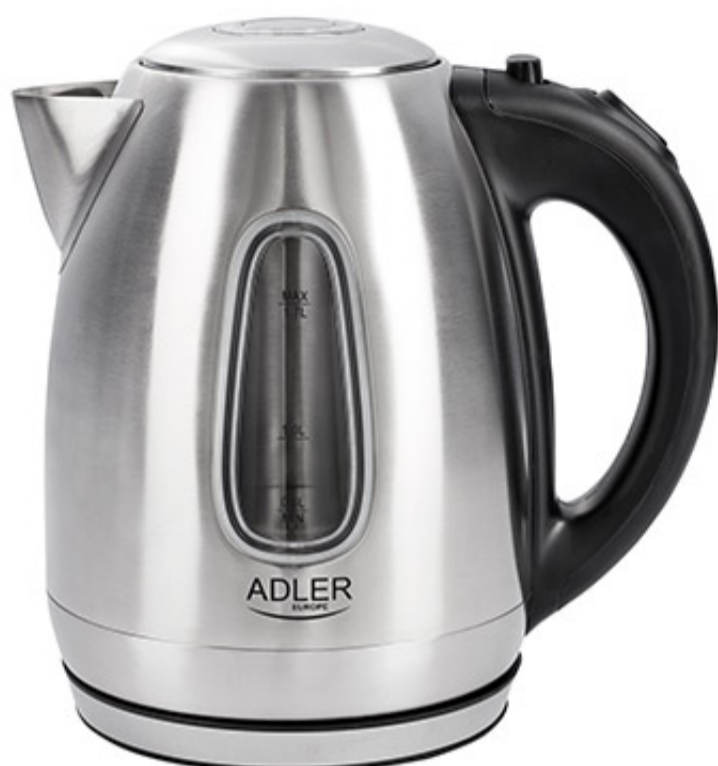

Audio

Dom

Wypoczynek

Kuchnia

Zdrowie

Łazienka

Uroda

Czajnik metalowy 1,7 L Adler AD 1223

- Pojemność max: 1,7 L
- Pojemność min: 0,6 L
- Płaska grzałka ze stali szlachetnej
- Zabezpieczenie przed gotowaniem bez wody
- Filtr zatrzymujący osady wapnia
- Niebieskie podświetlenie
- Podświetlenie LED podczas gotowania
- Wskaźnik poziomu wody z podziałką
- Automatyczne wyłączenie
- Obrotowa podstawa 360°
- Obudowa wykonana ze stali nierdzewnej
- Schowek na przewód zasilający
- Przycisk otwierający pokrywę
- Zasilanie: 220-240V ~50/60Hz
- Długość przewodu zasilającego: 64 cm
- Moc nominalna 1850W
- Moc maksymalna 2200W
- Wymiary produktu: 22,0 x 22,0 x 16,0 cm
- Kolor: inox
- Typ wtyczki: E/F