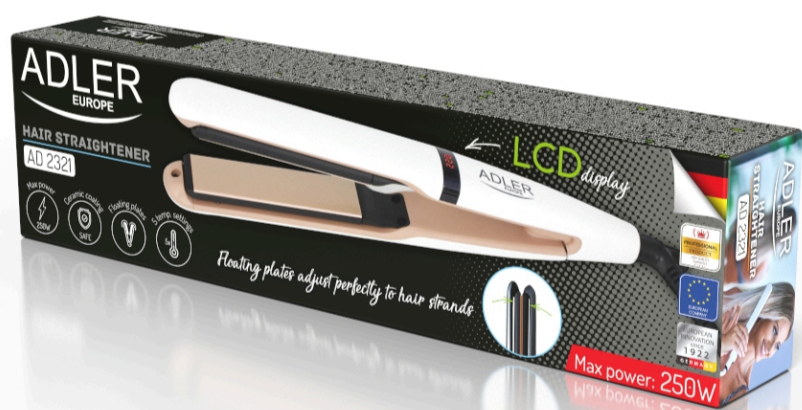

Audio

Dom

Wypoczynek

Kuchnia

Zdrowie

Łazienka

Uroda

Prostownica - ceramiczna z kontrolą temperatury Adler AD 2321

- 5 ustawień temperatury: 140, 160, 180, 200, 220 stopni Celsjusza
- Wyświetlacz: LCD
- Kolor wyświetlacza: czerwony
- Płytki ceramiczne - równomierne rozpraszanie ciepła
- Podwieszane płytki - bezpieczne prostowanie włosów dzięki oddaleniu elementu grzejnego od obudowy
- Ruchome płytki idealnie dociskają pasma włosów
- Rozmiar płytek: 10 x 2,5cm
- Zimna końcówka: 1cm - bezpieczne dociskanie płytek bez poparzeń
- Przewód obrotowy 360 stopni
- Długość przewodu zasilającego: 183 cm
- Długość, szerokość, wysokość produktu: 28 x 2,5 x 4 cm
- Blokada ramion: brak
- Moc nominalna: 45W
- Maksymalna moc: 250W
- Zasilanie: 220-240V ~ 50/60Hz
- Typ wtyczki: C
- Kolor: perłowa biel