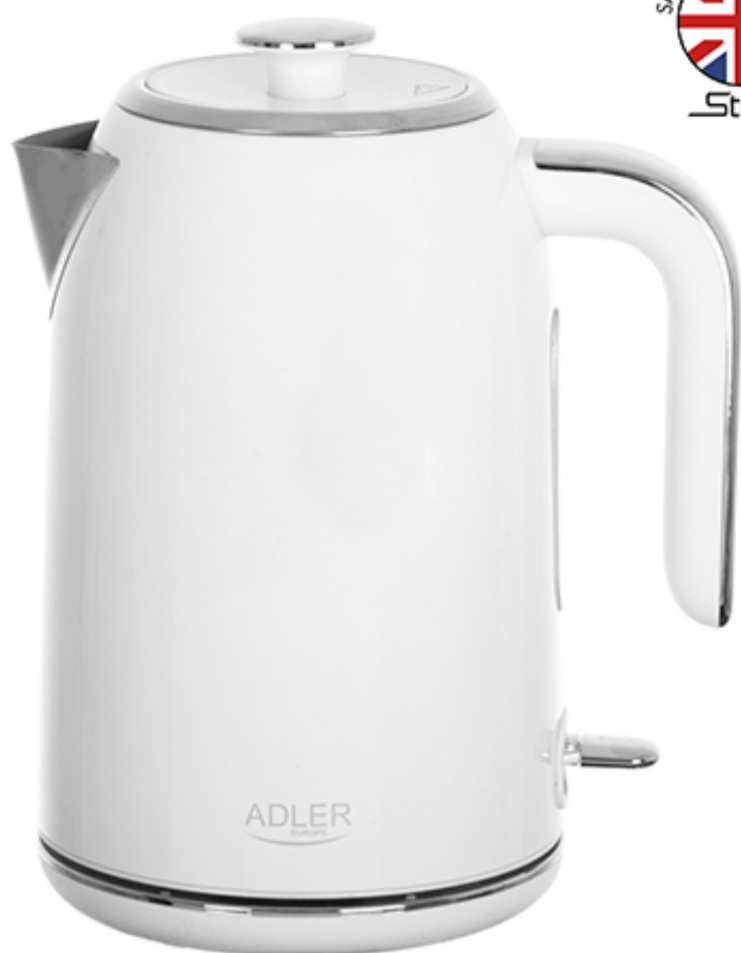

Audio

Dom

Wypoczynek

Kuchnia

Zdrowie

Łazienka

Uroda

Czajnik metalowy 1,7 L STRIX Adler AD 1341

- Pojemność max: 1,7 L
- Pojemność min: 0,8 L
- Płaska grzałka ze stali szlachetnej
- Zabezpieczenie przed gotowaniem bez wody
- System kontroli bezpieczeństwa STRIX
- Lampka kontrolna
- Wskaźnik poziomu wody z podziałką
- Automatyczne wyłączenie
- Odejmowana pokrywka ze stali szlachetnej
- Obrotowa podstawa 360°
- Obudowa wykonana ze stali nierdzewnej
- Schowek na przewód zasilający
- Zasilanie: 220-240V ~50/60Hz
- Długość przewodu zasilającego: 75 cm
- Moc nominalna 1850W
- Moc maksymalna 2200W
- Wymiary produktu: 25,5 x 15,5 x 21,5 cm
- Kolor: biały
- Typ wtyczki: E/F