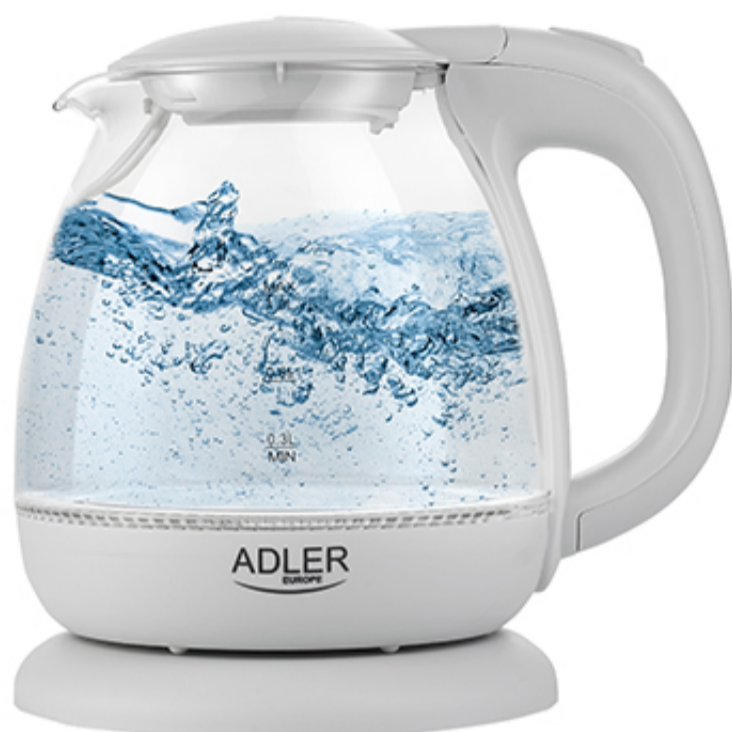

Audio

Dom

Wypoczynek

Kuchnia

Zdrowie

Łazienka

Uroda

Czajnik szklany 1,0L Adler AD 1283 grey

- Pojemność max: 1 L
- Pojemność min: 0,3 L
- Płaska grzałka ze stali szlachetnej
- Zabezpieczenie przed gotowaniem bez wody
- Filtr zatrzymujący osady wapnia
- Niebieskie podświetlenie LED podczas gotowania
- Wskaźnik poziomu wody z podziałką
- Automatyczne wyłączenie
- Obrotowa podstawa 360°
- Stabilna podstawa
- Obudowa wykonana ze szkła
- Schowek na przewód zasilający
- Przycisk otwierający pokrywę
- Zasilanie: 220-240V ~50/60Hz
- Długość przewodu zasilającego: 67 cm
- Moc nominalna 900W
- Moc maksymalna 1100W
- Wymiary produktu: 19,5 x 20,0 x 15,5 cm
- Kolor: szary
- Typ wtyczki: E/F