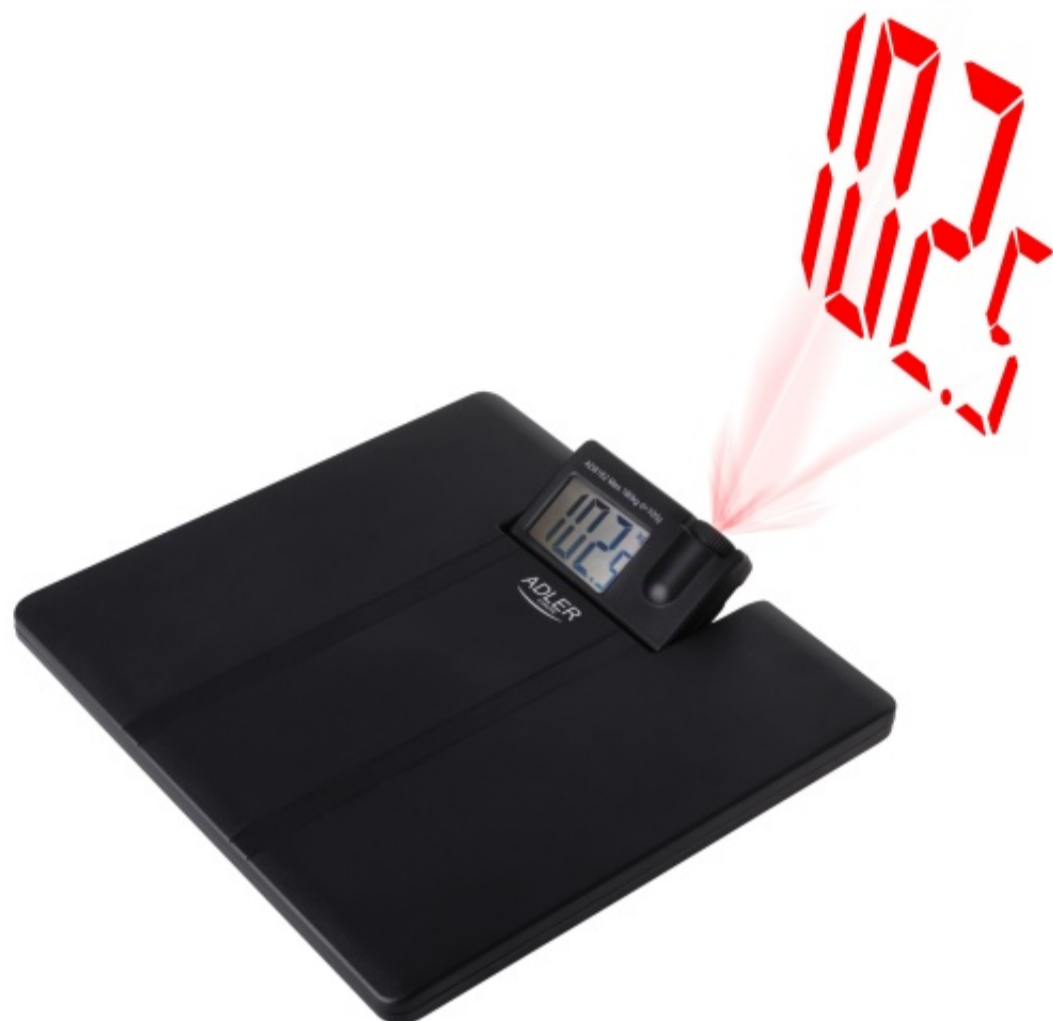

Audio

Dom

Wypoczynek

Kuchnia

Zdrowie

Łazienka

Uroda

Waga łazienkowa z projektorem Adler AD 8182

- Udźwig: 180kg /396lb/28.3st
- Dokładność: 100g
- Jednostki miary: kg, lb, st
- Typ wyświetlacza: LCD
- Rozmiar wyświetlacza: 62x40mm
- Projektor
- Projektor umożliwia odczyt wyniku pomiaru na ścianie
- Dwa ustawienia intensywności światła
- Rozmiar i kąt wyświetlanego wyniku można regulować
- Automatyczne wyłączenie
- Wyposażona w 4 wysokiej jakości czujniki tensometryczne
- Wskaźnik niskiego poziomu baterii
- Wskaźnik przeciążenia wagi
- Rozmiar urządzenia: 330x320x40mm
- Zasilanie: 4 baterie AA (brak w zestawie)