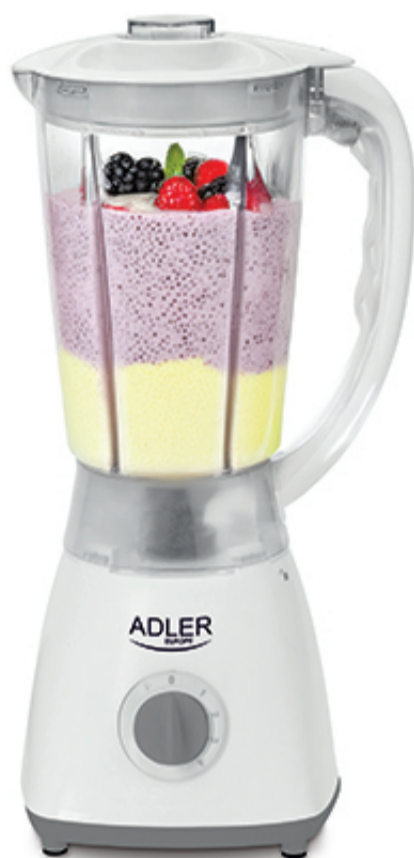

## Blender kielichowy Adler AD 4057

- 4 Poziomy prędkości
- Funkcja Pulse
- Lekki dzbanek wykonany z plastiku
- Ostrze ze stali szlachetnej
- Pojemność: 1,5l
- Obroty na minutę: 15000rpm
- Moc: 450W
- Typ wtyczki: C