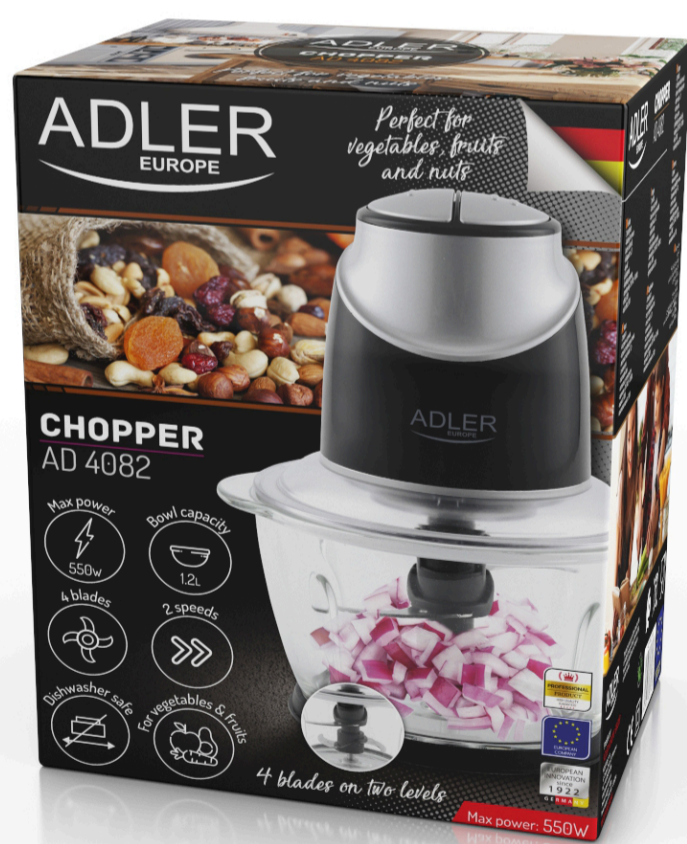

Audio

Dom

Wypoczynek

Kuchnia

Zdrowie

Łazienka

Uroda

Rozdrabniacz ze szklaną misą Adler AD 4082

- 2 stopnie prędkości rozdrabniacza
- 4 ostrza w dwóch poziomach
- Ostrza ze stali nierdzewnej
- Pojemność misy: 1.2l
- Szklana misa
- Plastikowa pokrywka
- Gumowa antypoślizgowa podkładka
- Obudowa części silnikowej: plastik
- Zabezpieczenie przed przegrzaniem
- Mycie w zmywarce: szklana misa, ostrza
- Długość kabla: 120cm
- Nadaje się do rozdrabniania, warzyw, owoców i orzechów. Również małych porcji lodu
- Zasilanie: 220-240V, ~50/60Hz
- Moc: 300W
- Moc maksymalna: 550W
- Pobór energii w stanie wyłączenia: 0,06W
- Typ wtyczki: C