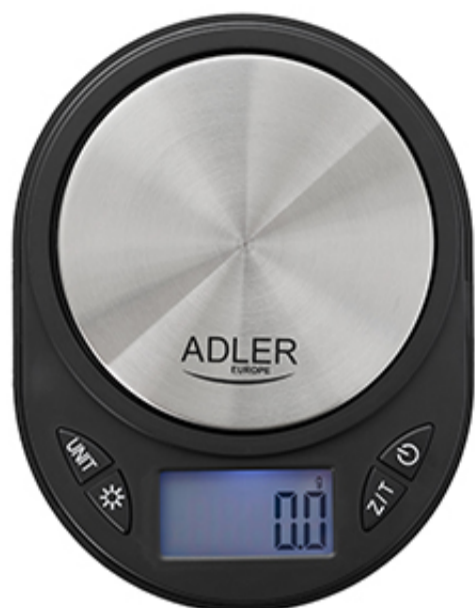

Audio

Dom

Wypoczynek

Kuchnia

Zdrowie

Łazienka

Uroda

Waga precyzyjna Adler AD 3162

Wyświetlacz LCD z niebieskim podświetleniem LED

Waga precyzyjna

Maksymalne obciążenie: 750 gram

Dokładność: 0,1 gram

Jednostki wagi: g/ct/dwt/ozt/oz/gn

Funkcja tarowania.

Wskaźnik przeciążenia

Zasilanie: baterie 2x3V (CR2032)

Baterie w zestawie

Dostępność produktu	1735
Kod EAN jednej sztuki	5902934830881
Kod EAN opakowania zbiorczego	5902934835640
Kod CN	90160010
Waga netto sprzętu (kg)	0.145
Waga brutto op. jednostkowego (kg)	0.205
Wymiary op. jednostkowego WxDxH	14 x 3 x 16
Waga brutto kartonu zbiorczego (kg)	8.2
Wymiary kartonu zbiorczego WxDxH	34.2 x 29.5 x 32
Ilość opakowań w kartonie zbiorczym	40
Ilość op. jednostkowych na palecie	1600
Ilość kartonów zbiorczych na palecie	0
Ilość opakowań w warstwie	8
Ilość warstw na palecie	5