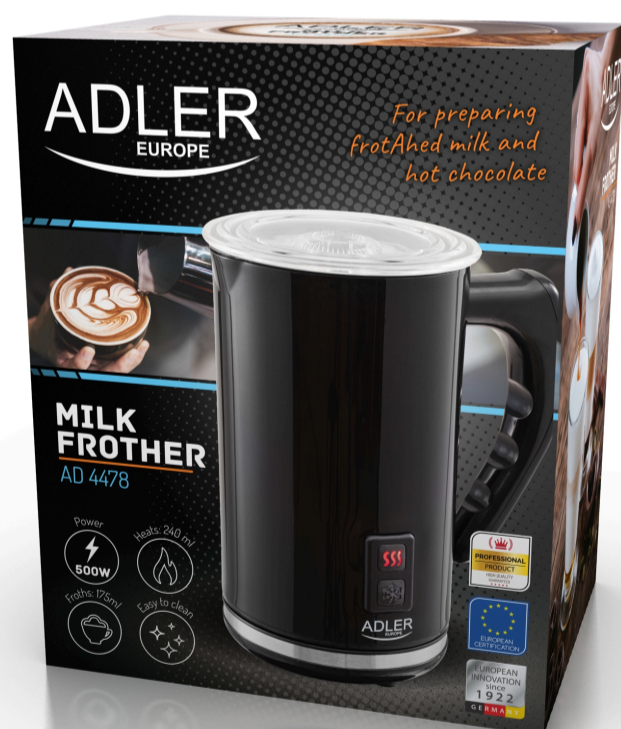

Audio

Dom

Wypoczynek

Kuchnia

Zdrowie

Łazienka

Uroda

Spieniacz do mleka - podgrzewany Adler AD 4478

- Do przygotowywania pianki mlecznej i gorącej czekolady
- Spienia zimne i ciepłe mleko
- Możliwość spieniania i podgrzewania jednocześnie
- Obudowa z plastiku, wewnątrz z powłoki nieprzywierającej
- Wysoka jakość wykonania
- Kontroler STRIX
- Łatwy w czyszczeniu
- Długość przewodu zasilającego: 72cm
- Kolor przewodu zasilającego: czarny
- 360-stopniowy system zapewniający dowolne ustawianie pojemnika na podstawie
- Spienia ok. 115 ml i podgrzewa ok. 240 ml mleka
- Zasilanie: 220-240V~50/60Hz
- Moc: 500W
- Kolor: czarny
- Typ wtyczki: E/F