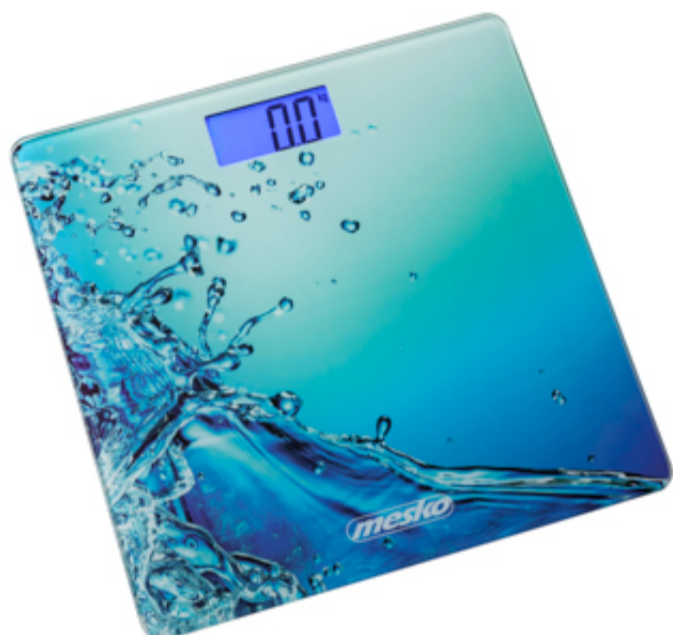

Audio

Dom

Wypoczynek

Kuchnia

Zdrowie

Łazienka

Uroda

Waga łazienkowa Mesko MS 8156

- Udźwig 150 kg
- Dokładność d=100 g
- Wyposażona w 4 wysokiej jakości czujniki tensometryczne
- Wykonana z bezpiecznego szkła hartowanego
- Automatyczne tarowanie (zerowanie)
- Duży, czytelny wyświetlacz LCD, podświetlany na niebiesko
- Manualne i automatyczne wyłączenie
- Wskaźnik przeciążenia i słabej baterii
- Zasilana baterią 1x3V CR2032 (bateria załączona)