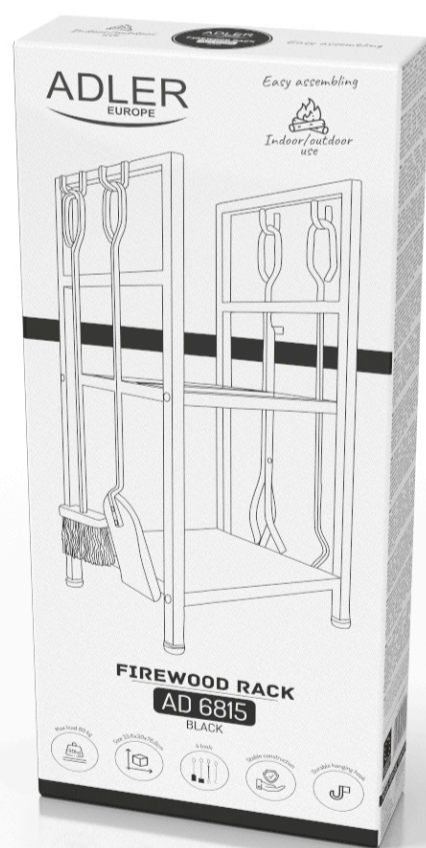

Audio

Dom

Wypoczynek

Kuchnia

Zdrowie

Łazienka

Uroda

Stojak na drewno kominkowe z zestawem narzędzi Adler AD 6815

- do użytku wewnętrznego i na zewnątrz(taras)
- zapewnia bezpieczne przechowywanie drewna opałowego
- wykonany z wytrzymałej stali malowanej proszkowo
- odporny na obciążenia do 80kg
- uchwyty na 4 narzędzia:
 - Pogrzebacz
 - Szczotka (do zgarniania zimnego popiołu)
 - Łopátka
 - Szczypce
- stabilna konstrukcja
- dwie praktyczne półki na drewno opałowe, podpałki oraz inne akcesoria
- łatwy montaż
- kolor czarny
- wymiary: 33,6x30x76,6cm
- waga: 7,3kg