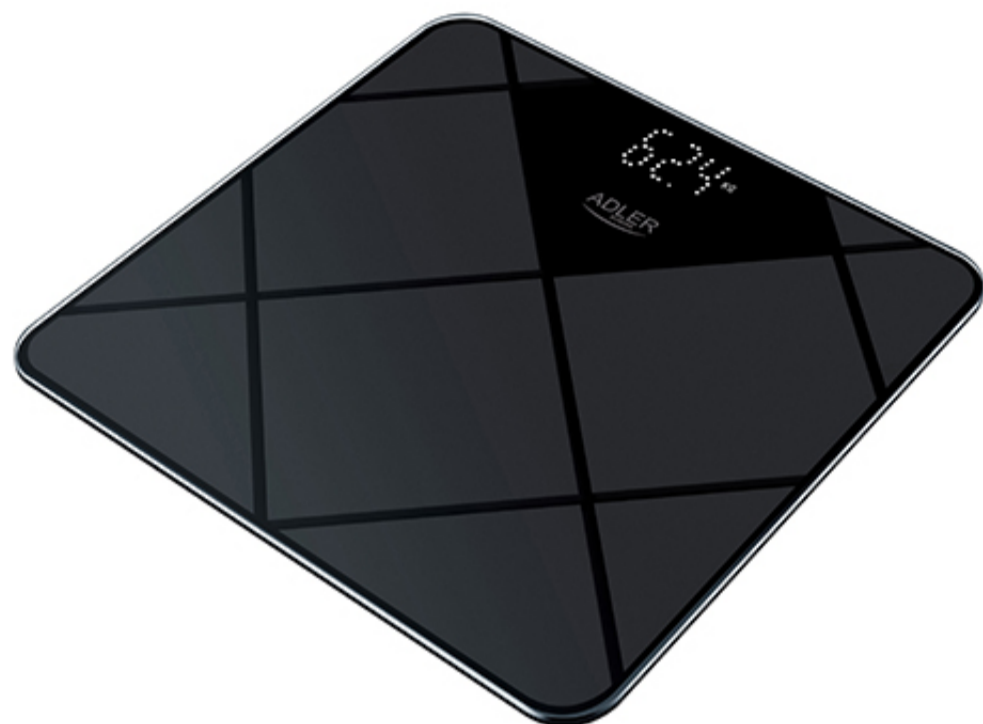

Audio

Dom

Wypoczynek

Kuchnia

Zdrowie

Łazienka

Uroda

Waga łazienkowa - 180 kg Adler AD 8169

- Udźwig 180 kg
- Dokładność d=100 g
- Wyposażona w 4 wysokiej jakości czujniki tensometryczne
- Wykonana z bezpiecznego szkła hartowanego z antypoślizgową powierzchnią
- Duży, czytelny wyświetlacz LED
- Automatyczne tarowanie (zerowanie)
- Samoczynne wyłączenie
- Wskaźnik zużycia baterii
- Wskaźnik przeciążenia wagi
- Nowy elegancki wzór
- Powierzchnia ważąca: 30cm x 30cm
- Wielkość urządzenia: 30 x 30 x 2,1 cm
- Zasilanie: 3 x 1,5V AAA (baterie w zestawie)
- Kolor: grafitowo czarny