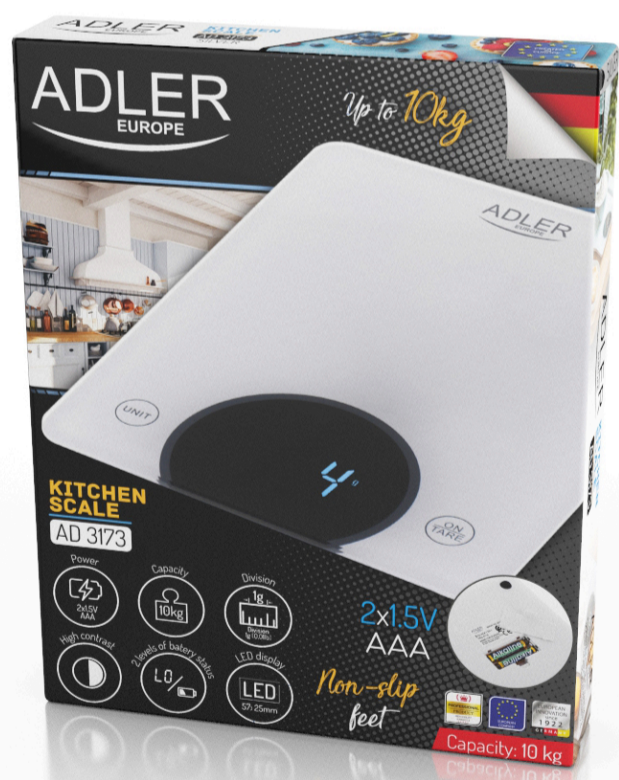

Audio

Dom

Wypoczynek

Kuchnia

Zdrowie

Łazienka

Uroda

Waga kuchenna - do 10kg - LED Adler AD 3173 white

- Udźwig: 10kg
- Dokładność: 1g
- Jednostki miary: g, lb:oz, ml, oz
- Wyświetlacz LED
- Rozmiar wyświetlacza: 5,7cm x 2,5cm
- Wyświetlacz o wysokim kontraście
- Powierzchnia: 20cm x 16cm
- Powierzchnia z hartowanego szkła: 4mm
- Wskaźnik zużycia baterii i przeciążenia
- Wyłączanie ręczne i automatyczne
- Funkcja tarowania
- Antypoślizgowe nóżki
- Baterie: 2x1.5V (AAA) - w zestawie
- Kolor: czysta biel