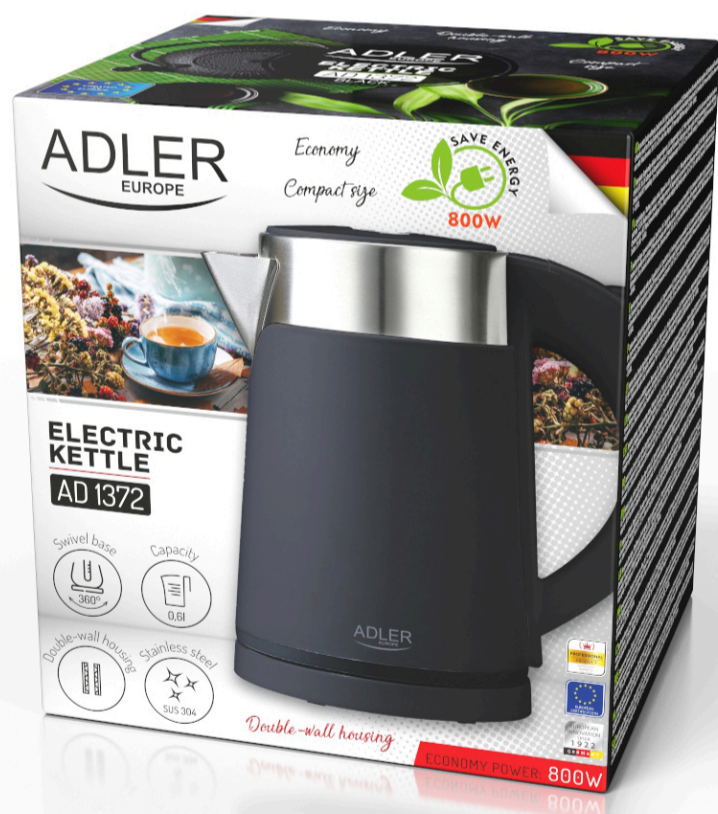

Audio

Dom

Wypoczynek

Kuchnia

Zdrowie

Łazienka

Uroda

Czajnik metalowy 0,6L Adler AD 1372 black

- Czajnik elektryczny
- Obudowa z podwójną ścianką
- Pojemność max: 0,6 L
- Pojemność min: 0,2 L
- Wnętrze czajnika wykonane ze stali szlachetnej
- Obudowa wykonana z wytrzymałego polipropylenu
- Płaska grzałka ze stali szlachetnej
- Zabezpieczenie przed gotowaniem bez wody
- Lampka kontrolna
- Wewnętrzny wskaźnik poziomu wody
- Automatyczne wyłączenie
- Obrotowa podstawa 360°
- Przycisk otwierający pokrywę
- Długość przewodu zasilającego: 75 cm
- Kolor przewodu zasilającego czarny
- Wymiary produktu: 19,0 x 19,0 x 12,5 cm
- Kolor: czarny
- Rodzaj wtyczki: Typ E/F
- Moc nominalna 800W
- Zasilanie: 220-240V ~50/60Hz